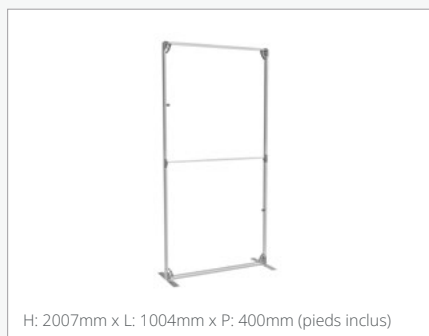

H: 2407mm x L: 1204mm x P: 400mm (pieds inclus)

FASTFRAME™ FF-100X200-SG
 (Visuel Standard)

FASTFRAME™ FF-100X200-PG
 (Visuel Premium)

Dimensions du cadre: 1000 x 2000mm
 1 visuel 1000mm x 2000mm inclus

FASTFRAME™ FF-100X240-SG
 (Visuel Standard)

Kit Connecteurs en Y (FF-YC)

Connecteur 2 Directions (FF-2WC)

Connecteur 4 Directions (FF-4WC)

Spots LED EXHIBITION - Kit Double (2 spots + 1 transfo) (LED-EXHIB-ARM-BDLK)

Les Kits **FASTFRAME™** sont un excellent moyen d'optimiser votre budget. Avec trois options disponibles, nous avons la solution d'affichage créative idéale pour répondre à vos besoins en constante évolution.