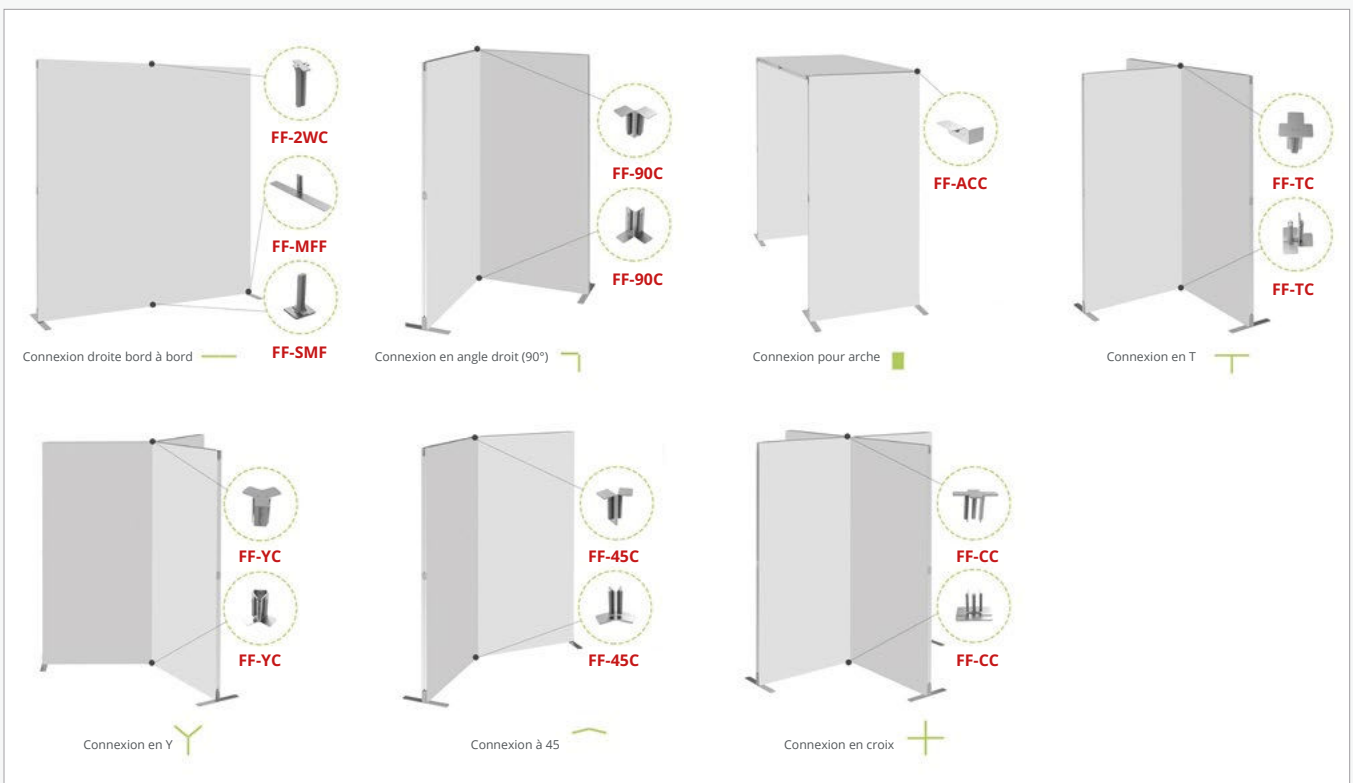

Kit Connecteurs 90° Central (FF-90MC)

Kit Connecteurs 90° - Intérieur Gauche (FF-90LIC)

Kit Connecteurs 90° - Intérieur Droite (FF-90RIC)

Kit Connecteurs Arche (FF-ACC)

Kit Connecteurs en Croix (FF-CC)

Kit Connecteurs en T (FF-TC)

Kit Connecteurs en Y (FF-YC)

Connecteur 2 Directions (FF-2WC)

Connecteur 4 Directions (FF-4WC)

Spots LED EXHIBITION - Kit Double (2 spots + 1 transfo) (LED-EXHIB-ARM-BDLK)

Les Kits **FASTFRAME™** sont un excellent moyen d'optimiser votre budget. Avec trois options disponibles, nous avons la solution d'affichage créative idéale pour répondre à vos besoins en constante évolution.

Kit Starter

FF-BUNDLE9-SG (Visuel Standard)

FF-BUNDLE9-PG (Visuel Premium)

1x Cadre 2000 x 1000mm

5x Visuel 2000 x 1000mm

Kit Backwall

FF-BUNDLE10-SG (Visuel Standard)

FF-BUNDLE10-PG (Visuel Premium)

2x Cadre 2000 x 1000mm

4x Visuel 2000 x 1000mm

2x Visuel 2000 x 2000mm

1x Pied Entier Central

Kit Pop-up

FF-BUNDLE3-SG (Visuel Standard)

FF-BUNDLE3-PG (Visuel Premium)

3x Cadre 2000 x 1000mm